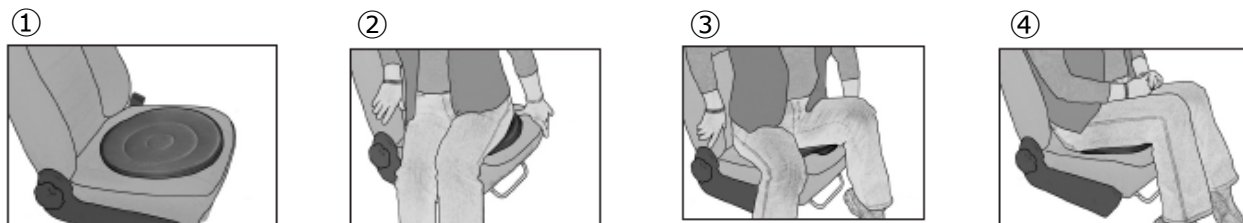

【使用方法】

- ご使用にあたり、理学療法士・作業療法士などの専門家もしくはお買い上げの販売店にご相談いただき、ターンテーブル ソフトを正しく使用してください。

<使用前の点検>

- 使用する前に、ターンテーブル ソフトに破損がないことを確認してください。

より安全に使用するために、フレキシベルト（別売）との併用をおすすめします。

【使用方法の例】

車いす⇔ベッドの移乗

- ①利用者がベッドに寝た状態で適切な位置（利用者のお尻の位置）になるようにターンテーブル ソフトを置いてください。
- ②利用者をターンテーブル ソフトの上に座らせてください。
- ③利用者にベッドに手をついてもらうなどして、上半身を保持させてから足を引きあげ、回転させてください。
- ④利用者のお尻を持ちあげ、ターンテーブル ソフトを外してください。
※ベッドから車いすへ移乗する際は、逆の手順で行ってください。

車いす⇔自動車のシートの移乗

- ①自動車のシートの中央にターンテーブル ソフトを置いてください。
- ②利用者の足が車外にある状態で座らせてください。
- ③足を持ちあげ、車内側に回転させてください。
- ④ターンテーブル ソフトをお尻に敷いたまま、車を走行できます。
※自動車のシートから車いすへ移乗する際は、逆の手順で行ってください。

【お手入れ】

-  70℃以下のお湯、または水で洗浄してください。
-  ドライクリーニングはできません。
-  漂白剤は使用できません。
-  アイロンがけはできません。
-  乾燥機を使用する場合は、低い温度設定（60℃）で乾燥してください。