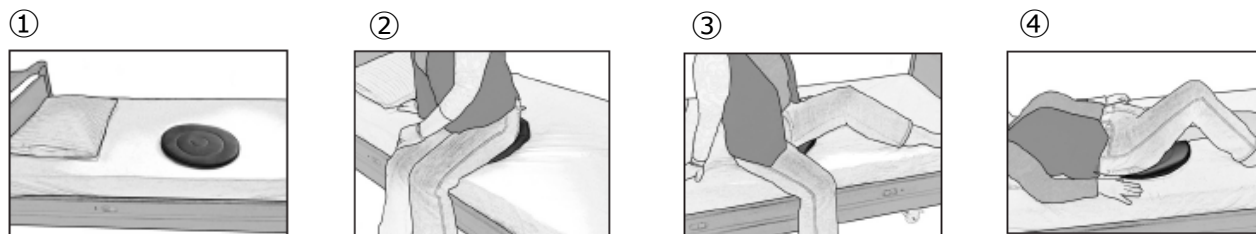

【使用方法】

- ご使用にあたり、理学療法士・作業療法士などの専門家もしくはお買い上げの販売店にご相談いただき、ターンテーブル ソフトを正しく使用してください。

<使用前の点検>

- 使用する前に、ターンテーブル ソフトに破損がないことを確認してください。

より安全に使用するために、フレキシベルト（別売）との併用をおすすめします。

【使用方法の例】

車いす⇔ベッドの移乗

- ①利用者がベッドに寝た状態で適切な位置（利用者のお尻の位置）になるようにターンテーブル ソフトを置いてください。
- ②利用者をターンテーブル ソフトの上に座らせてください。
- ③利用者にベッドに手をついてもらうなどして、上半身を保持させてから足を引きあげ、回転させてください。
- ④利用者のお尻を持ちあげ、ターンテーブル ソフトを外してください。
※ベッドから車いすへ移乗する際は、逆の手順で行ってください。

車いす⇔自動車のシートの移乗

- ①自動車のシートの中央にターンテーブル ソフトを置いてください。
- ②利用者の足が車外にある状態で座らせてください。
- ③足を持ちあげ、車内側に回転させてください。
- ④ターンテーブル ソフトをお尻に敷いたまま、車を走行できます。
※自動車のシートから車いすへ移乗する際は、逆の手順で行ってください。

【お手入れ】

-  70℃以下のお湯、または水で洗浄してください。
-  ドライクリーニングはできません。
-  漂白剤は使用できません。
-  アイロンがけはできません。
-  乾燥機を使用する場合は、低い温度設定（60℃）で乾燥してください。