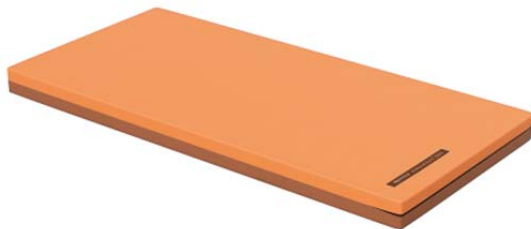

NEWS RELEASE

「変なホテル」がパラマウントベッド社製マットレスを採用

パラマウントベッド株式会社（東京都江東区、代表取締役社長：木村恭介）製の寝心地のよさと優れたメンテナンス性を兼ね備えたマットレスが、H. I. S. グループの「変なホテル ハウステンボス」の新棟に採用されました。

採用されたマットレスは、医療施設などで累計60万枚以上の販売実績がある「エバーフィットマットレス」シリーズをベースにした、ホテル向けの特別タイプです。独自の三層構造により自然に寝返りができる弾力性をもち、寝心地に配慮した適度なかたさになっています。さらに、ソフトフィット面・ハードフィット面といったかたさの異なる2つの面を使い分けられるリバーシブル仕様になっています。適度なかたさになったことでベッドパットが不要になり、また薄型軽量設計によってベッドメイキングの作業時間が短縮されます。

マットレスのカバーは、汗、体の臭いの成分を吸収、分解する消臭加工が施されているほか、表面に付着する汚れや菌を簡単に拭き取れることができ、且つ消毒がしやすいよう高い防水性と耐薬品性を備えるなどメンテナンス性にも優れています。

「変なホテル」は先進技術を導入し、顧客の好奇心を高め心地よさを追求した世界初のロボットホテルです。その中核を担うのが、H. I. S. グループの旗艦ホテルとなる「変なホテル ハウステンボス」です。このたび、寝心地がよいこと、マットレスのかたさを選べること、メンテナンス性と作業性が優れていることなどが評価され、12月21日にオープンした同ホテルの新棟サウスアーム全56室に採用されました。